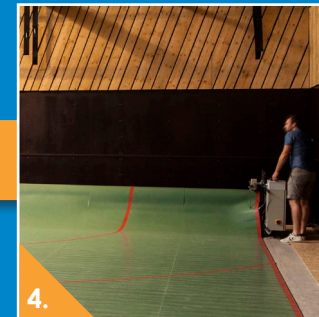

Uw hal is voorzien van een sportvloer van A-kwaliteit.

De Transfloormer is buiten het zicht opgeborgen.

Hijsinstallatie voorzien van motor en solide banden.

De Transfloormer wordt bediend door 1 persoon.

Binnen enkele minuten is de sportvloer opgerold.

De betonnen vloer is uitermate geschikt voor events.

Maak een afspraak voor
een demonstratie van de
Transfloormer in de sporthal van
groepsaccommodatie Boerderij
Dichtbij in Wateringen.