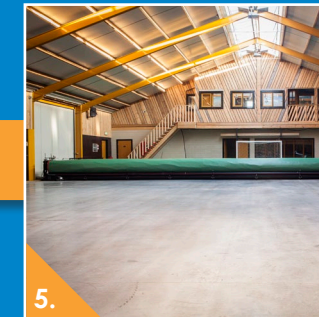

Binnen enkele minuten is de sportvloer opgerold.

De betonnen vloer is uitermate geschikt voor events.

Maak een afspraak voor
een demonstratie van de
Transfloormer in de sporthal van
groepsaccommodatie Boerderij
Dichtbij in Wateringen.